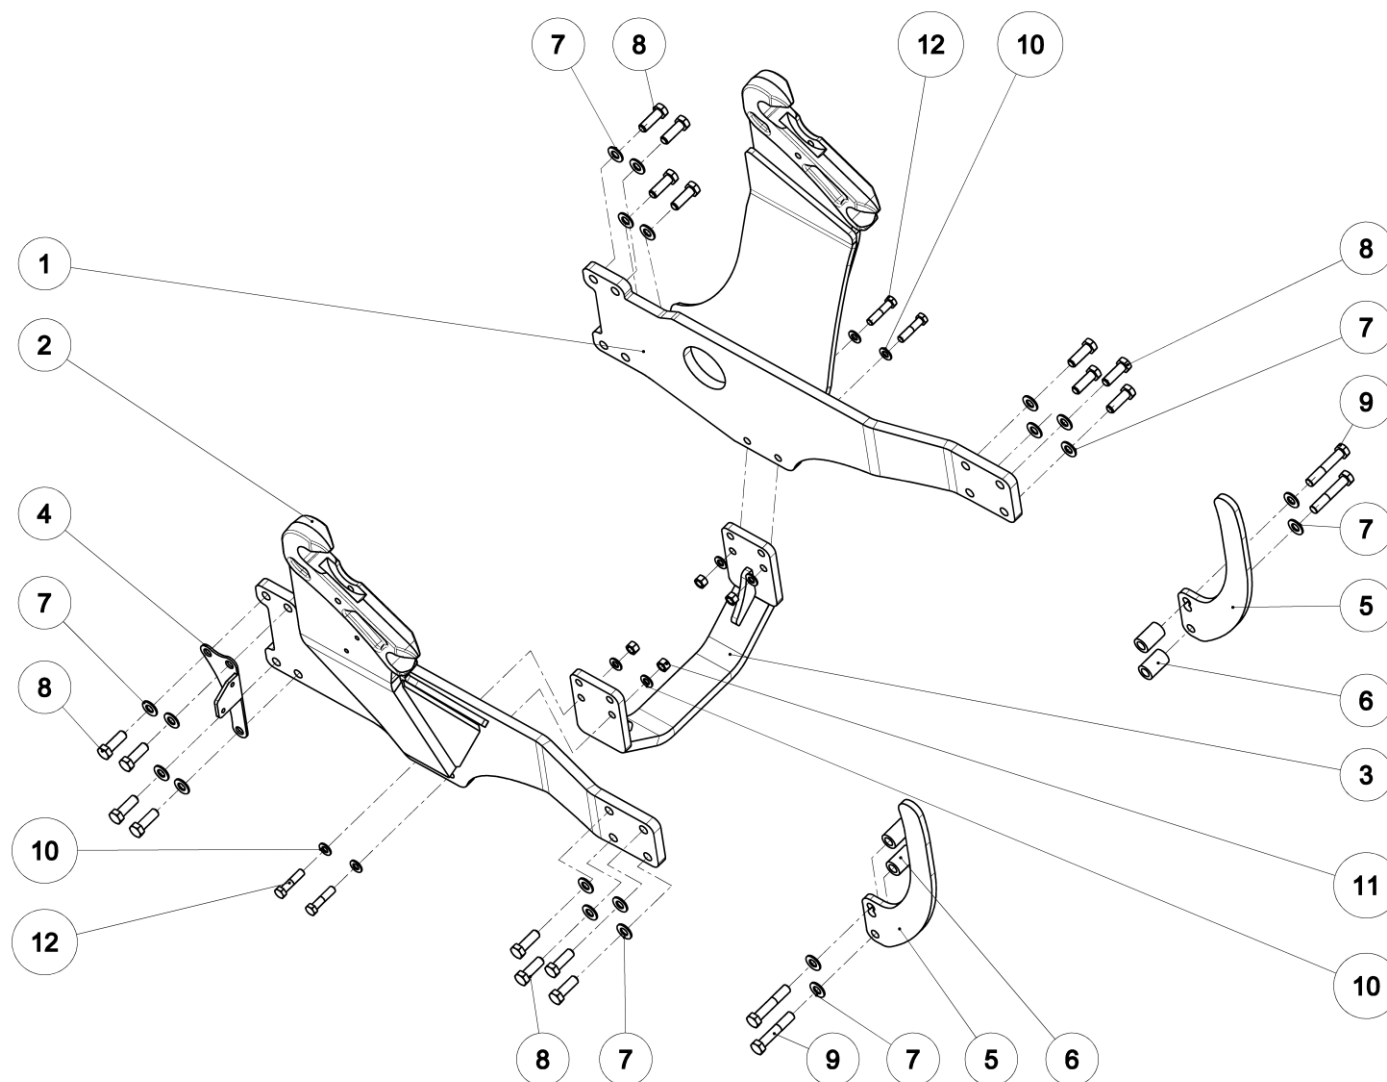

MADE FOR PERFORMANCE

CZ

Katalog náhradních dílů

GB

Spare parts catalog

Rám / bracket

CASE MAXXUM 6V 9 7751 213 5

Rám / bracket CASE MAXXUM 6V 9 7751 213 5

Rám / bracket CASE-MAXXUM-6C - 9 7751 213 5				
Pozice / Position	Objednací číslo / Order Number	Množství / Quantity	Název	Name
1	9 7737 634 5	1	Konzola levá	Bracket left
2	9 7737 635 5	1	Konzola pravá	Bracket right
3	9 7736 738 5	1	Rozpěra	Brace
4	9 7732 150 5	1	Držák	Holder
5	0 8532 094 5	2	Nárazník	Fender
6	0 8520 064 5	4	Podložka	Washer
7	0073788	20	Podložka 20 RIPP	Washer 20 RIPP
8	0128040	16	Šroub M20x60-10.9-flZn-ISO-4017	Screw M20x60-10.9-flZn-ISO-4017
9	0172403	4	Šroub M20x110-8.8-A3K-ISO-4014	Screw M20x110-8.8-A3K-ISO-4014
10	0274186	8	Podložka 16 RIPP	Washer 16 RIPP
11	0220605	4	Matice M16-8-A3K-ISO-4032	Nut M16-8-A3K-ISO-4032
12	0042779	4	Šroub M16x70-8.8-A3G-ISO-4014	Screw M16x70-8.8-A3G-ISO-4014