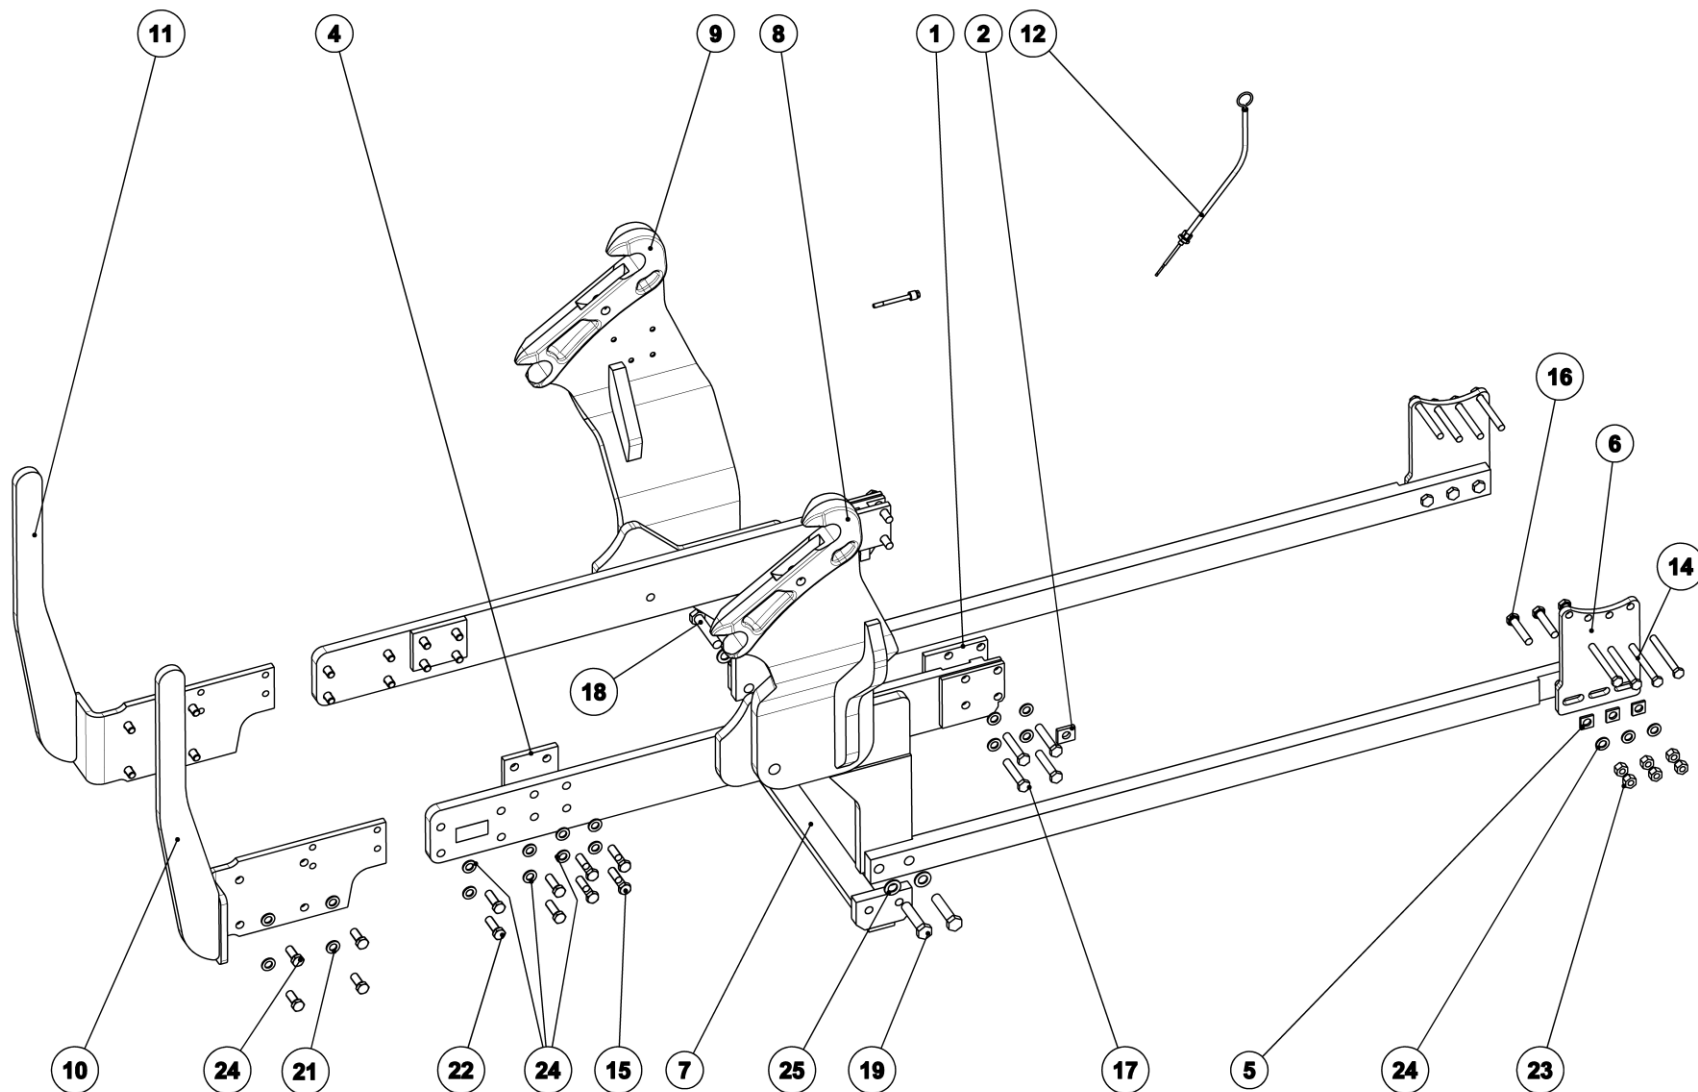

MADE FOR PERFORMANCE

CZ

Katalog náhradních dílů

GB

Spare parts catalog

Rám / bracket Zetor Forterra HD 9 7751 216 5

Rám / bracket Zetor Forterra HD 9 7751 216 5

## Rám / bracket Zetor Forterra HD 9 7751 216 5

Pozice / Position	Objednáací číslo / Order Number	Množství / Quantity	Název	Name
1	0 7433 091 5	2	Deska	Plate
2	0 7433 094 5	1	Podložka	Washer
4	0 7433 109 5	2	Deska přední	Front plate
5	0 7730 636 5	6	Podložka	Washer
6	0 7732 467 5	2	Deska	Plate
7	9 7736 395 5	1	Rozpěra	Brace
8	9 7737 624 5	1	Rám levý	Bracket left
9	9 7737 625 5	1	Rám pravý	Bracket right
10	9 8536 111 5	1	Nárazník levý	Fender left
11	9 8536 112 5	1	Nárazník pravý	Fender right
12	9 8914 006 5	1	Měrka oleje	Oil dip stick
14	0141427	8	Šroub M 14x130-10.9-A3	Screw M 14x130-10.9-A3
15	0085459	8	Šroub M 16x65-10.9-fIZn-480h	Screw M 16x65-10.9-fIZn-480h
16	0019679	6	Šroub M 16x80-8.8-A3C	Screw M 16x80-8.8-A3C
17	0051172	8	Šroub M 16x85-8.8-A3G	Screw M 16x85-8.8-A3G
18	0141350	2	Šroub M 20x100-8.8-A3L	Screw M 20x100-8.8-A3L
19	0061215	2	Šroub M 20x90-8.8-A3C	Screw M 20x90-8.8-A3C
21	0367499	8	Šroub M 16x40-8.8-A3C+L	Screw M 16x40-8.8-A3C+L
22	0357665	8	Šroub M 16x50-8.8-A3C+L	Screw M 16x50-8.8-A3C+L
23	0013156	12	Matice M 16-8-A3L	Nut M 16-8-A3L
24	0158917	38	Podložka 16-200 HV-A3L	Washer 16-200 HV-A3L
25	0140921	4	Podložka 20-200 HV-A3L	Washer 20-200 HV-A3L