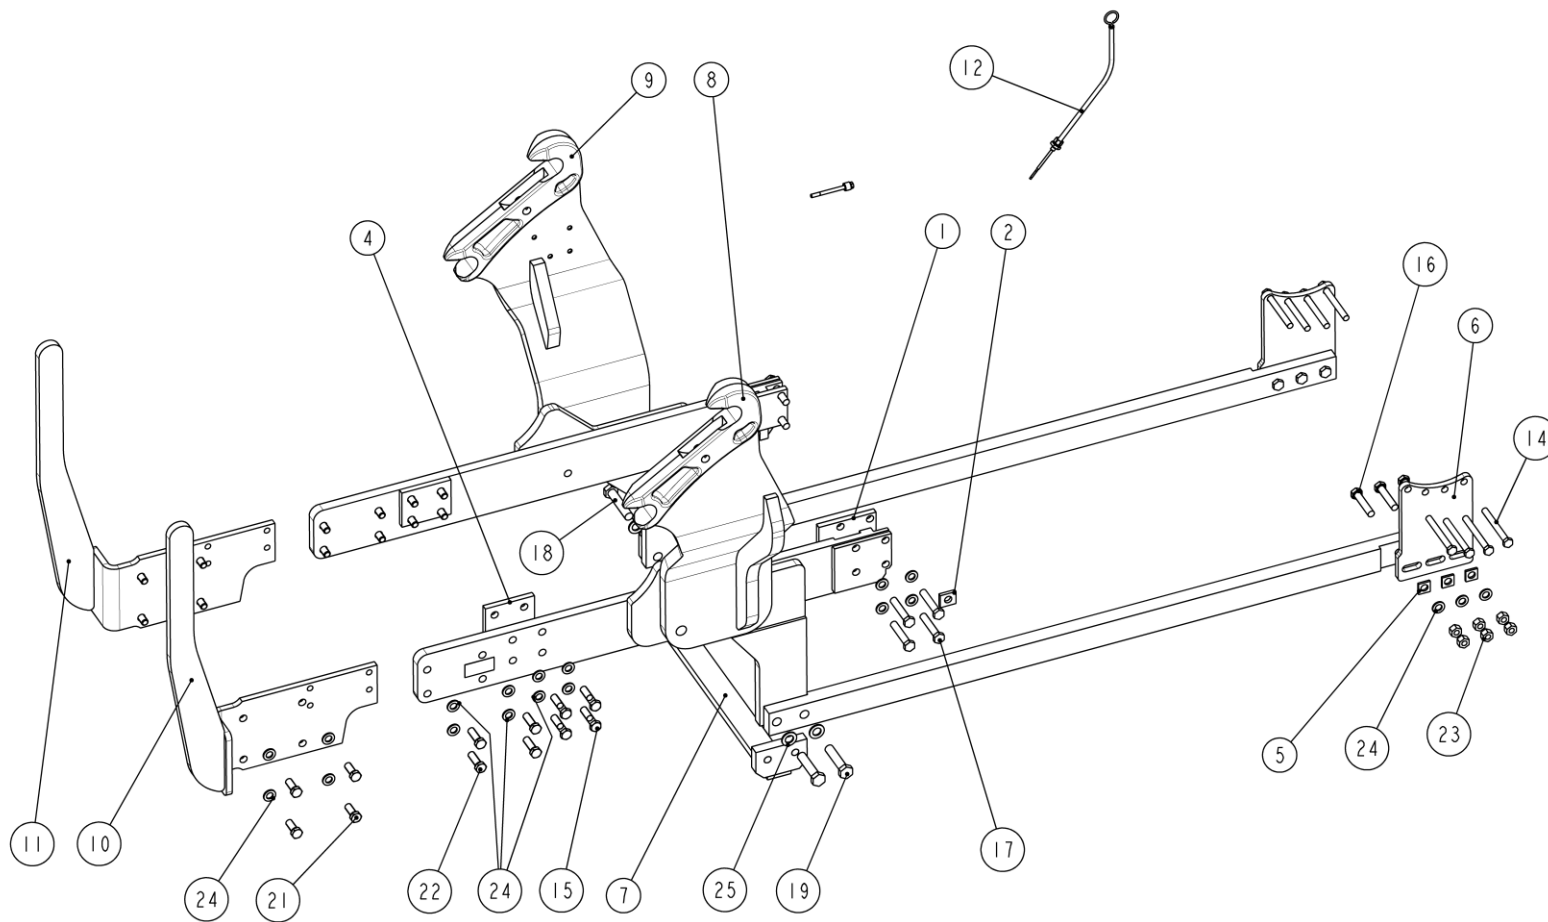

MADE FOR PERFORMANCE

CZ

Katalog náhradních dílů

GB

Spare parts catalog

Rám / bracket Zetor Forterra HSX 9 7751 193 5

Rám / bracket Zetor Forterra HSX 9 7751 193 5

Rám / bracket Zetor Forterra HSX 9 7751 193 5

Rám / bracket Forterra HSX - 9 7751 193 5				
Pozice / Position	Objednací číslo / Order Number	Množství / Quantity	Název	Name
1	0 7433 091 5	2	Deska	Plate
2	0 7433 094 5	1	Podložka	Washer
4	0 7433 109 5	2	Deska přední	Front plate
5	0 7730 636 5	6	Podložka	Washer
6	0 7732 467 5	2	Deska	Plate
7	9 7736 395 5	1	Rozpěra	Brace
8	9 7737 573 5	1	Rám levý	Bracket left
9	9 7737 574 5	1	Rám pravý	Bracket right
10	9 8536 111 5	1	Nárazník levý	Fender left
11	9 8536 112 5	1	Nárazník pravý	Fender right
12	9 8914 006 5	1	Měrka oleje	Oil dip stick
14	0141427	8	Šroub M 14x130-10.9-A3	Screw M 14x130-10.9-A3
15	0085459	8	Šroub M 16x65-10.9-fIZn-480h	Screw M 16x65-10.9-fIZn-480h
16	0019679	6	Šroub M 16x80-8.8-A3C	Screw M 16x80-8.8-A3C
17	0051172	8	Šroub M 16x85-8.8-A3G	Screw M 16x85-8.8-A3G
18	0141350	2	Šroub M 20x100-8.8-A3L	Screw M 20x100-8.8-A3L
19	0061215	2	Šroub M 20x90-8.8-A3C	Screw M 20x90-8.8-A3C
21	0367499	8	Šroub M 16x40-8.8-A3C+L	Screw M 16x40-8.8-A3C+L
22	0357665	8	Šroub M 16x50-8.8-A3C+L	Screw M 16x50-8.8-A3C+L
23	0013156	12	Matice M 16-8-A3L	Nut M 16-8-A3L
24	0158917	38	Podložka 16-200 HV-A3L	Washer 16-200 HV-A3L
25	0140921	4	Podložka 20-200 HV-A3L	Washer 20-200 HV-A3L