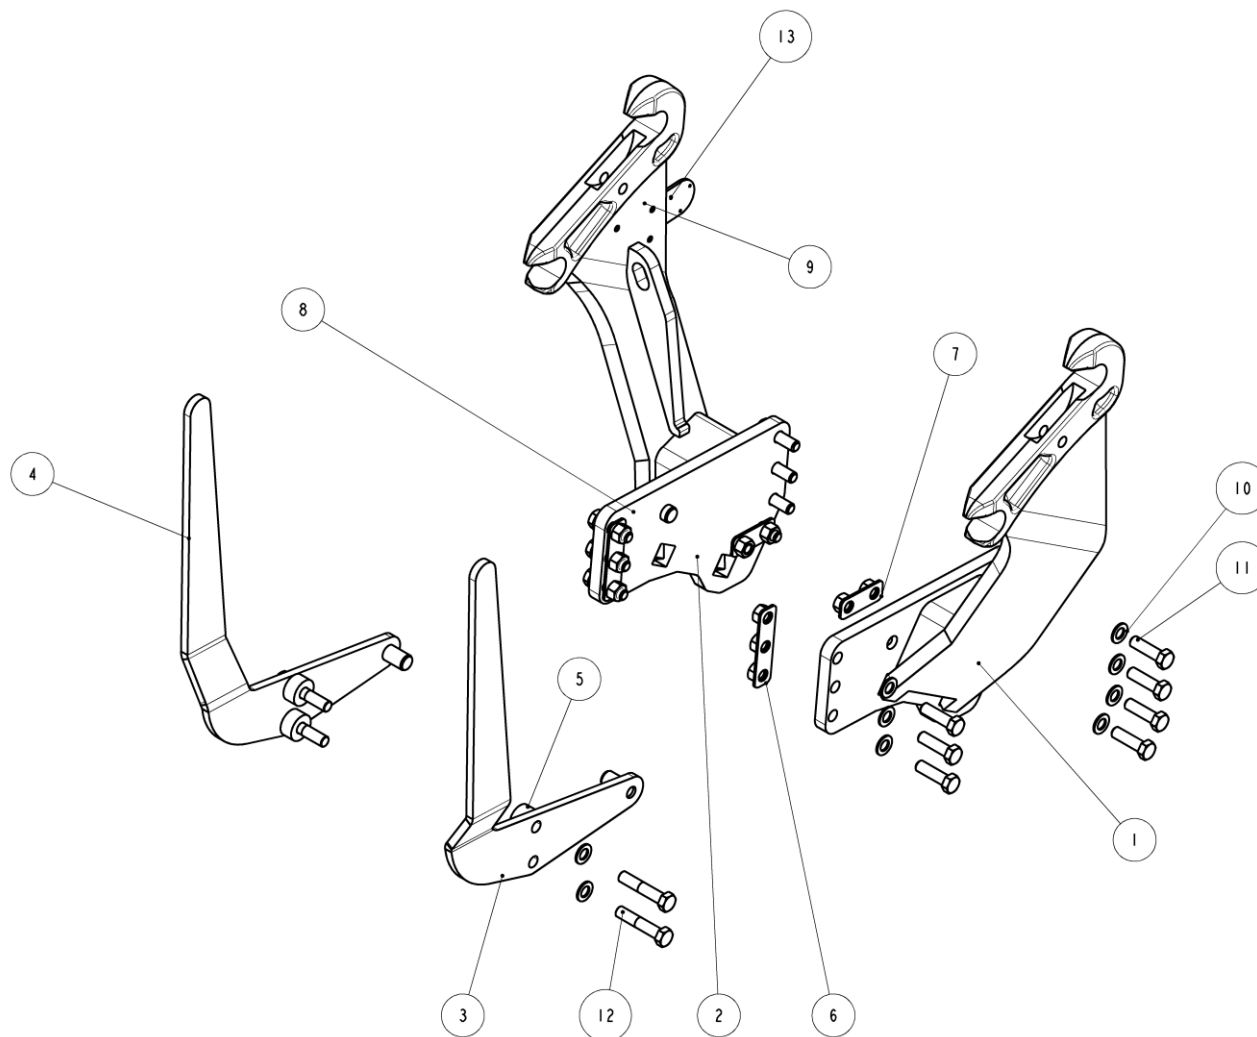

MADE FOR PERFORMANCE

CZ

Katalog náhradních dílů

GB

Spare parts catalog

Rám / bracket John Deere 5M 9 7751 207 5

Rám / bracket John Deere 5M 9 7751 207 5

Rám / bracket John Deere 5M 9 7751 207 5

Rám / bracket John Deere 5M - 9 7751 207 5				
Pozice / Position	Objednací číslo / Order Number	Množství / Quantity	Název	Name
1	9 7737 614 5	1	Konzola Levá	Bracket left
2	9 7737 615 5	1	Konzola pravý	Bracket right
3	9 8530 082 5	1	Nárazník levý	Fender left
4	9 8530 083 5	1	Nárazník pravý	Fender right
5	0 7720 406 5	4	Podložka KR50h11	Washer 50h11
6	9 7732 120 5	2	Deska-Matice	Plate-Nut
7	9 7732 119 5	2	Deska-Matice	Plate-Nut
8	0152779	1	Štítek AHN 001504	Label ANH 001504
9	0148621	4	Krytka GPN 600B98	Cover GPN 600B98
10	0140921	18	Podložka 20-200HV	Washer 20-200HV
11	0282535	14	Šroub M20x70 8.8 A3L	Screw M20x70-8.8-A3L
12	0141350	4	Šroub M20X100 8.8 A3L	Screw M20x100-8.8-A3L
13	0145915	3	Krytka GPN 500B41	Cover GPN 500B41