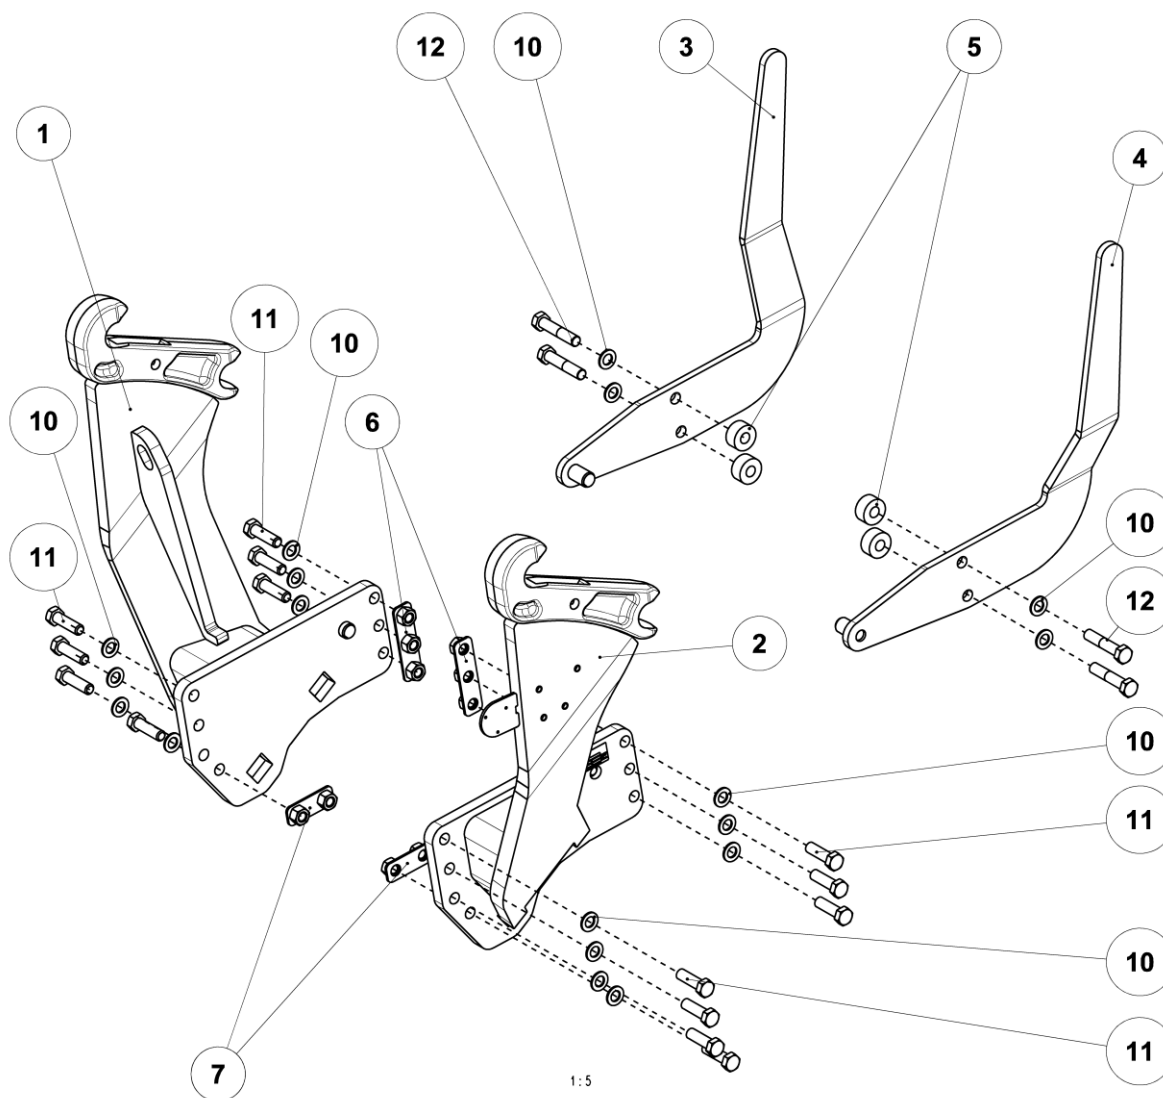

MADE FOR PERFORMANCE

CZ

Katalog náhradních dílů

GB

Spare parts catalog

Rám / bracket John Deere 6M 9 7751 208 5

Rám / bracket John Deere 6M 9 7751 208 5

Rám / bracket John Deere 6M 9 7751 208 5

Pozice / Position	Objednáací číslo / Order Number	Množství / Quantity	Název	Name
1	9 7737 620 5	1	Konzola levá	Bracket left
2	9 7737 621 5	1	Konzola pravá	Bracket right
3	0 8530 103 5	1	Nárazník levý	Fender left
4	0 8530 104 5	1	Nárazník pravý	Fender right
5	0 7720 406 5	4	Příložka	Washer
6	9 7732 120 5	2	Deska matice	Nut plate
7	9 7732 119 5	2	Deska matice	Nut plate
10	0140921	18	Podložka Ø20	Washer Ø20
11	0282535	14	Šroub M20x70-8.8 ISO-4017	Screw M20x70-8.8 ISO-4017
12	0141350	4	Šroub M20x100-8.8 ISO-4014	Screw M20x100-8.8 ISO-4014