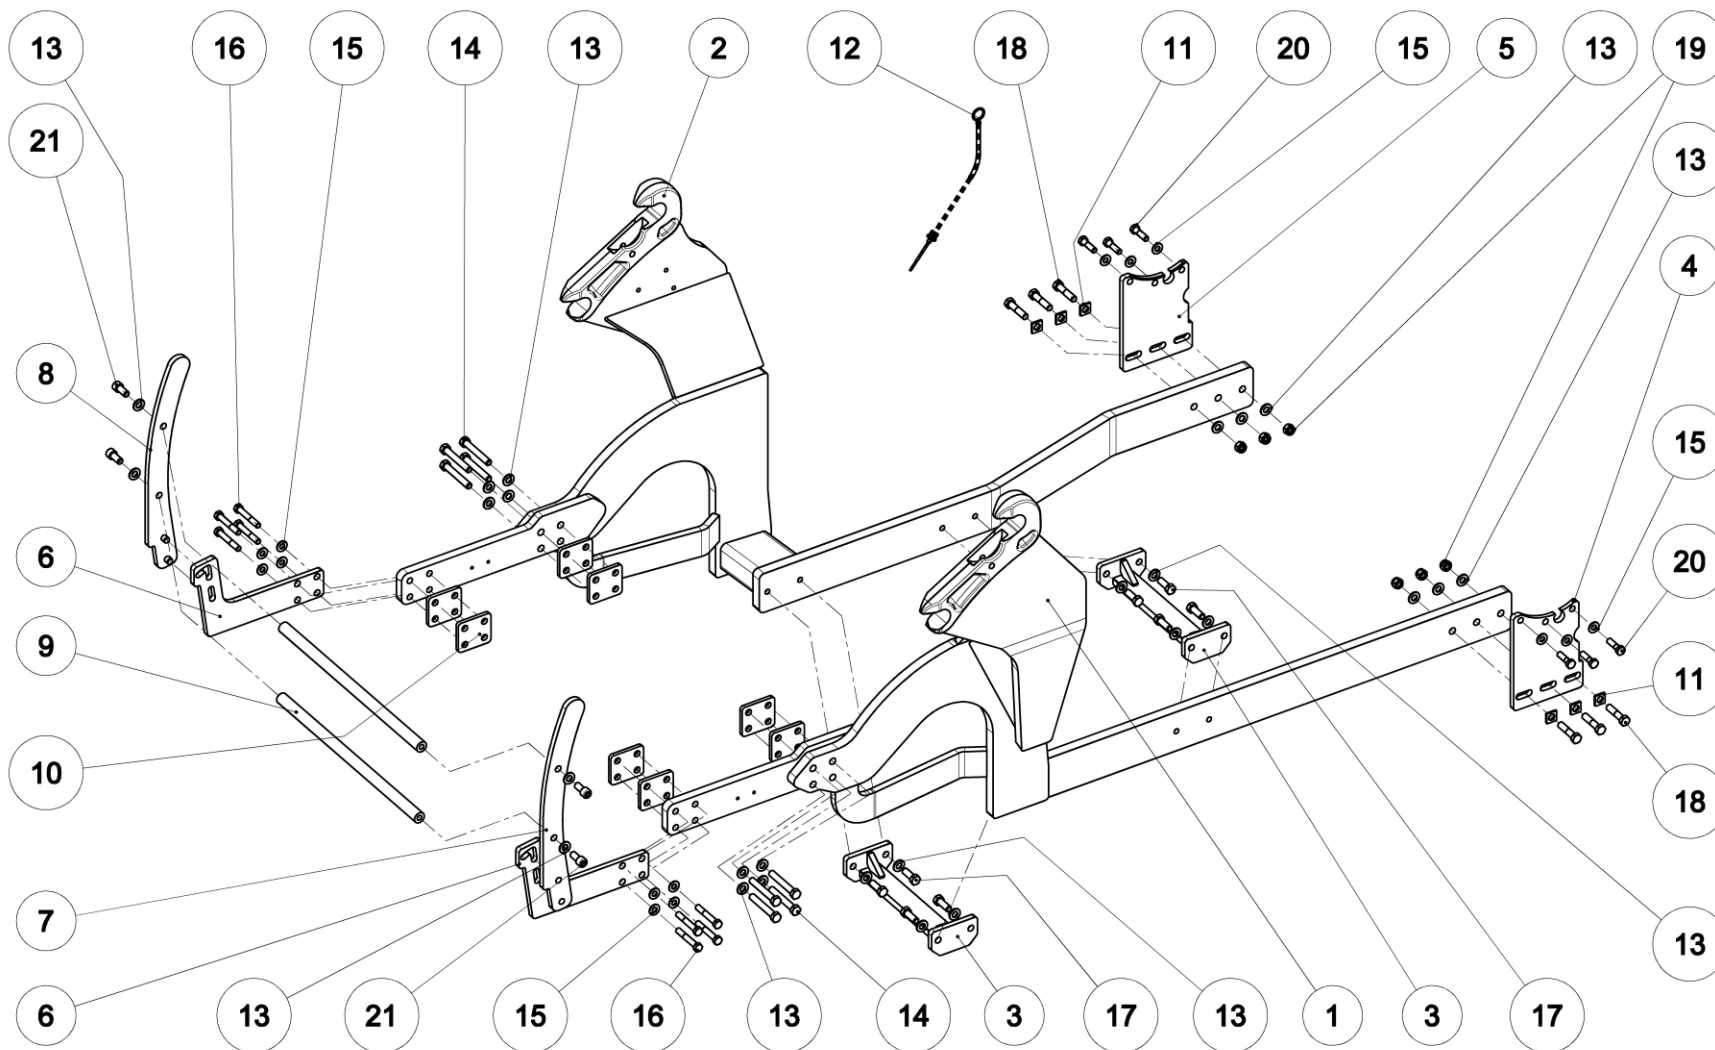

MADE FOR PERFORMANCE

CZ

Katalog náhradních dílů

GB

Spare parts catalog

Rám / bracket Zetor Proxima2007 9 7751 227 5

Rám / bracket Zetor Proxima2007 9 7751 227 5

Rám / bracket Zetor Proxima2007 9 7751 227 5

Rám / bracket Zetor Proxima 2007 - 9 7751 227 5				
Pozice / Position	Objednáací číslo / Order Number	Množství / Quantity	Název	Name
1	9 7737 655 5	1	Konzola levá	Bracket left
2	9 7737 656 5	1	Konzola pravá	Bracket right
3	9 7736 607 5	2	Rozpěra	Brace
4	0 7732 766 5	1	Deska	Plate
5	0 7732 767 5	1	Deska	Plate
6	0 8532 053 5	2	Deska	Plate
7	9 8536 113 5	1	Nárazník levý	Fender left
8	9 8536 114 5	1	Nárazník pravý	Fender right
9	0 9311 199 5	2	Tyč	Rod
10	0 7732 833 5	8	Deska	Plate
11	0 7730 636 5	6	Podložka	Washer
12	9 8914 006 5	1	Měrka oleje	Oil dip stick
13	0274186	26	Podložka 16 RIPP	Washer 16 RIPP
14	0221144	8	Šroub M16x110-10.9-flZn-ISO-4017	Screw M16x110-10.9-flZn-ISO-4017
15	0004013	14	Podložka 14 RIPP	Washer 14 RIPP
16	0141141	8	Šroub M14x90-8.8-flZn-ISO-4014	Screw M14x90-8.8-flZn-ISO-4014
17	0172458	8	Šroub M16x45-8.8-flZn-ISO-4017	Screw M16x45-8.8-flZn-ISO-4017
18	0042779	6	Šroub M16x70-8.8-flZn-ISO-4014	Screw M16x70-8.8-flZn-ISO-4014
19	0140822	6	Matice M16-8-A3L-DIN-980	Nut M16-8-A3L-DIN-980
20	0153417	6	Šroub M14x50-10.9-flZn-ISO-4014	Screw M14x50-10.9-flZn-ISO-4014
21	0142450	4	Šroub M16x35-8.8-flZn-ISO-4762	Screw M16x35-8.8-flZn-ISO-4762