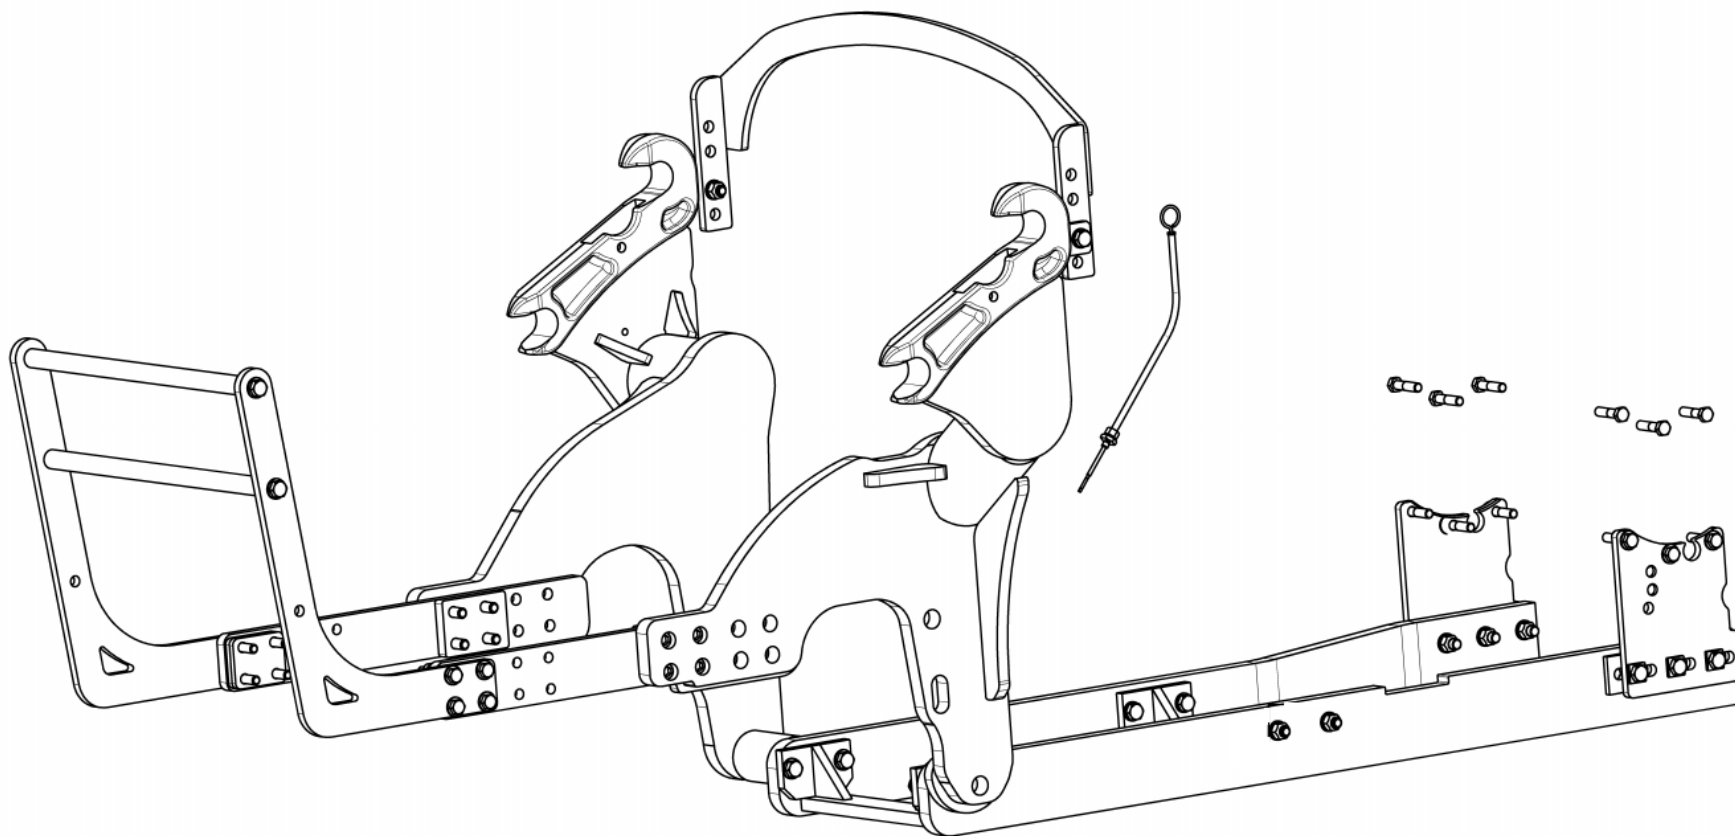

MADE FOR PERFORMANCE

CZ

Katalog náhradních dílů

GB

Spare parts catalog

Rám / bracket Zetor 63-7341

9 7751 211 5

Rám / bracket Zetor 63-7341

9 7751 211 5

Rám / bracket Zetor 63-7341 9 7751 211 5

Pozice / Position	Objednáací číslo / Order Number	Množství / Quantity	Název	Name
1	9 7737 637 5	1	Konzola pravá	Bracket right
2	9 7737 636 5	1	Konzola levá	Bracket left
3	9 7736 289 5	2	Rozpěra	Strut
4	0 8541 155 5	2	Nárazník	Fender
5	0 8541 196 5	2	Příčka nárazníku	Fender strut
6	0 7732 257 5	1	Deska	Plate
7	0 7732 258 5	1	Deska	Plate
8	0 7731 070 5	2	Podložka	Washer
9	0 7731 069 5	4	Podložka	Washer
10	9 8914 005 5	1	Měrka oleje	Oil control
11	0152779	1	Štítek	Label
12	0274186	8	Podložka Ø16 RIPP	Washer Ø16 RIPP
13	0264539	4	Šroub M16x45-8.8 ISO 4017	Screw M16x45-8.8 ISO 4017
14	0613272	8	Pružná podložka Ø16	Spring washer Ø16
15	0141229	8	Šroub M16x70-8.8 ISO 4762	Screw M16x70-8.8 ISO 4762
16	0018612	4	Šroub M16x35-8.8 ISO 4017	Screw M16x35-8.8 ISO 4017
17	0004013	14	Podložka Ø14 RIPP	Washer Ø14 RIPP
18	0141141	8	Šroub M14x90-8.8 ISO 4017	Screw M14x90-8.8 ISO 4017
19	0158917	18	Podložka Ø16	Washer Ø16
20	0188364	4	Šroub M16x75-8.8 ISO 4017	Screw M16x75-8.8 ISO 4017
21	0265584	12	Matice M16 ISO 7042	Nut M16 ISO 7042
22	0 7730 636 5	6	Podložka	Washer
23	9 8530 115 5	1	Rozpěra horní	Strut (top)
24	0110066	2	Šroub M16x55-8.8 ISO 4017	Screw M16x55-8.8 ISO 4017
25	0206833	3	Šroub M16x90-8.8 ISO 4014	Screw M16x90-8.8 ISO 4014
26	0019679	3	Šroub M16x80-8.8 ISO 4014	Screw M16x80-8.8 ISO 4014
27	0119097	6	Šroub M14x65-10.9 ISO 4014	Screw M14x65-10.9 ISO 4014
28	0153417	6	Šroub M14x50-10.9 ISO 4014	Screw M14x50-10.9 ISO 4014