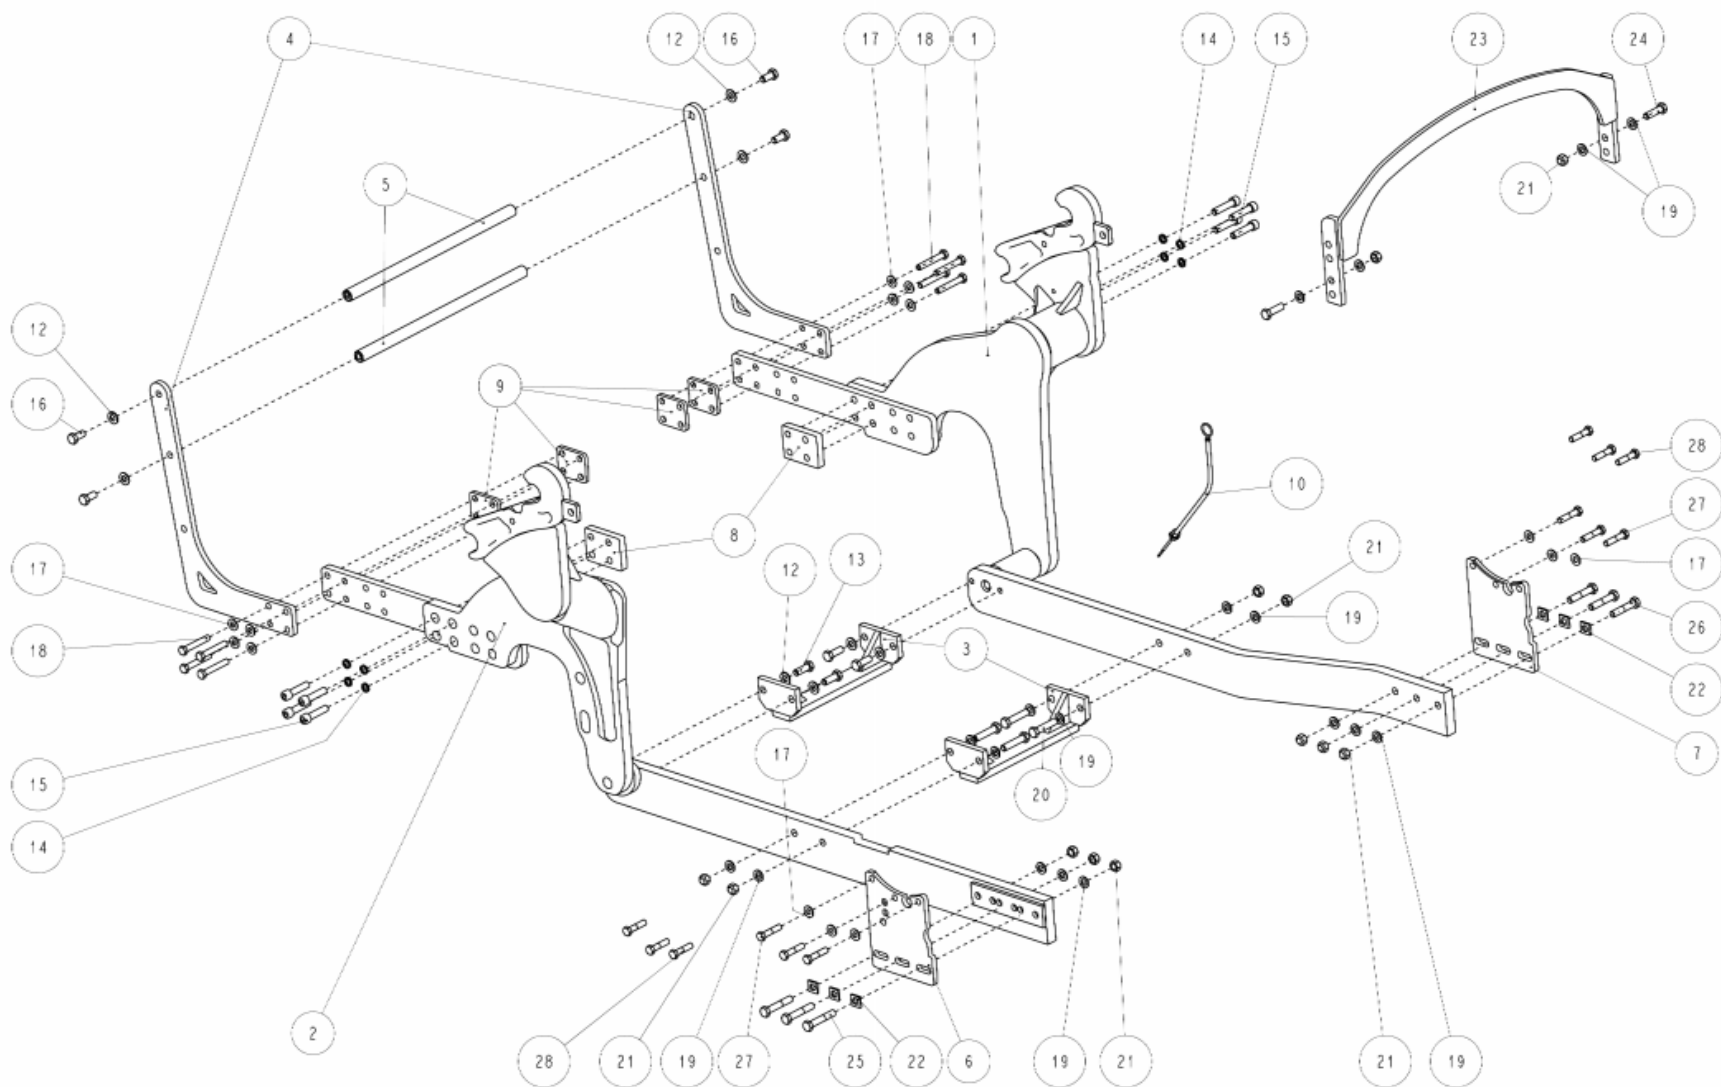

MADE FOR PERFORMANCE

CZ

Katalog náhradních dílů

GB

Spare parts catalog

Rám / bracket Zetor 63-7341

9 7751 211 5

Rám / bracket Zetor 63-7341

9 7751 211 5

Rám / bracket Zetor 63-7341 9 7751 211 5

Pozice / Position	Objednáací číslo / Order Number	Množství / Quantity	Název	Name
1	9 7737 637 5	1	Konzola pravá	Bracket right
2	9 7737 636 5	1	Konzola levá	Bracket left
3	9 7736 289 5	2	Rozpěra	Strut
4	0 8541 155 5	2	Nárazník	Fender
5	0 8541 196 5	2	Příčka nárazníku	Fender strut
6	0 7732 257 5	1	Deska	Plate
7	0 7732 258 5	1	Deska	Plate
8	0 7731 070 5	2	Podložka	Washer
9	0 7731 069 5	4	Podložka	Washer
10	9 8914 005 5	1	Měrka oleje	Oil control
11	0152779	1	Štítek	Label
12	0274186	8	Podložka Ø16 RIPP	Washer Ø16 RIPP
13	0264539	4	Šroub M16x45-8.8 ISO 4017	Screw M16x45-8.8 ISO 4017
14	0613272	8	Pružná podložka Ø16	Spring washer Ø16
15	0141229	8	Šroub M16x70-8.8 ISO 4762	Screw M16x70-8.8 ISO 4762
16	0018612	4	Šroub M16x35-8.8 ISO 4017	Screw M16x35-8.8 ISO 4017
17	0004013	14	Podložka Ø14 RIPP	Washer Ø14 RIPP
18	0141141	8	Šroub M14x90-8.8 ISO 4017	Screw M14x90-8.8 ISO 4017
19	0158917	18	Podložka Ø16	Washer Ø16
20	0188364	4	Šroub M16x75-8.8 ISO 4017	Screw M16x75-8.8 ISO 4017
21	0265584	12	Matice M16 ISO 7042	Nut M16 ISO 7042
22	0 7730 636 5	6	Podložka	Washer
23	9 8530 115 5	1	Rozpěra horní	Strut (top)
24	0110066	2	Šroub M16x55-8.8 ISO 4017	Screw M16x55-8.8 ISO 4017
25	0206833	3	Šroub M16x90-8.8 ISO 4014	Screw M16x90-8.8 ISO 4014
26	0019679	3	Šroub M16x80-8.8 ISO 4014	Screw M16x80-8.8 ISO 4014
27	0119097	6	Šroub M14x65-10.9 ISO 4014	Screw M14x65-10.9 ISO 4014
28	0153417	6	Šroub M14x50-10.9 ISO 4014	Screw M14x50-10.9 ISO 4014