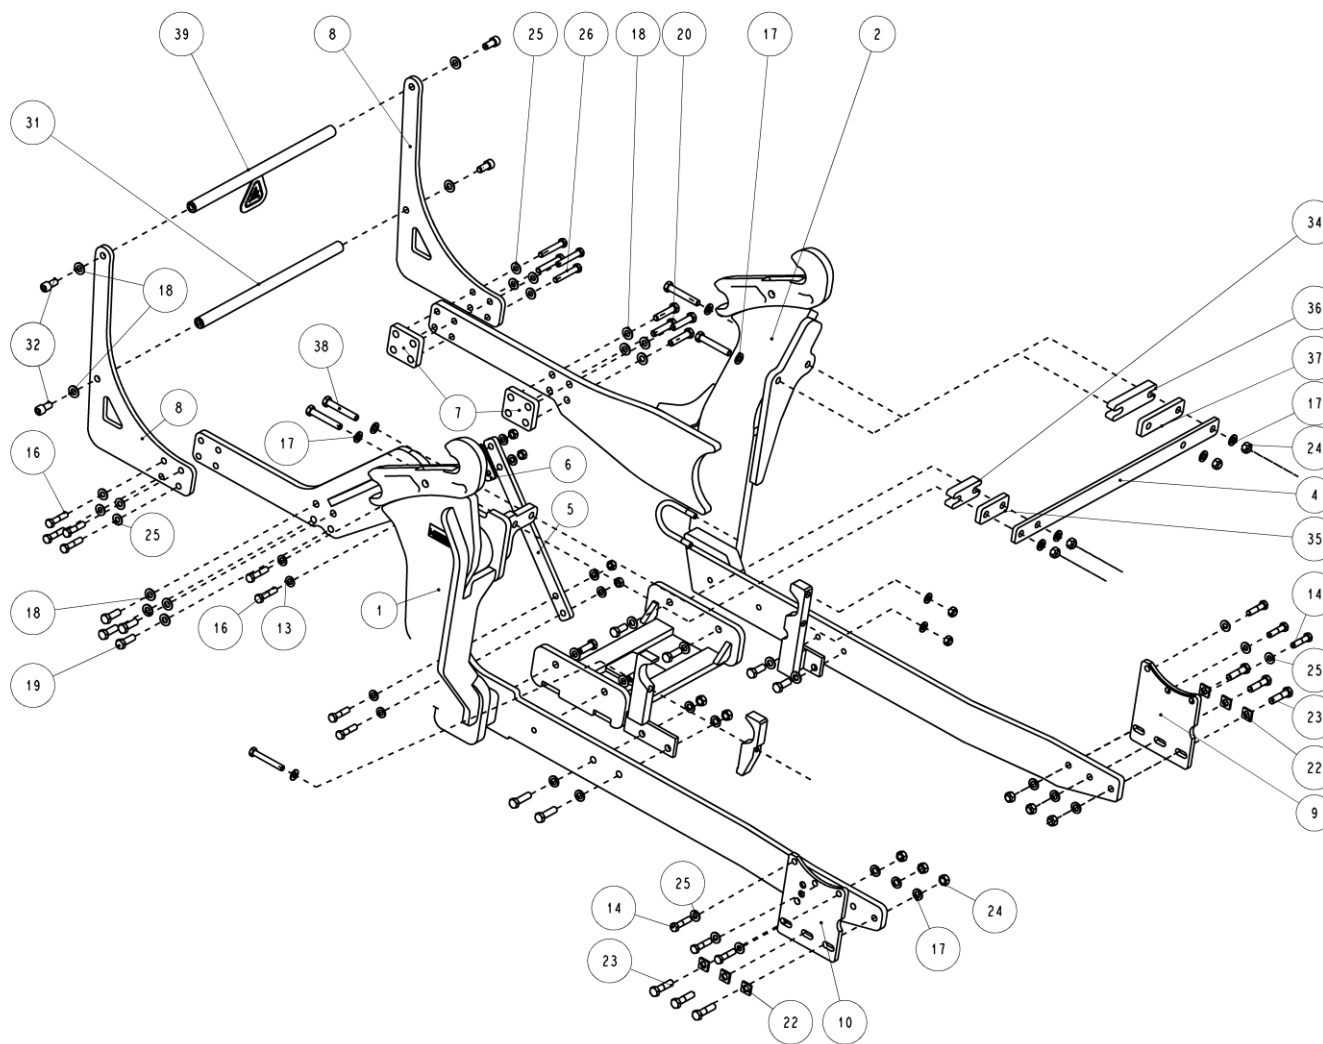

9 7751 212 5

Rám / bracket Zetor 69-7745

9 7751 212 5

Pozice / Position	Objednáací číslo / Order Number	Množství / Quantity	Název	Name
1	9 7737 631 5	1	Konzola levá	Bracket left
2	9 7737 630 5	1	Konzola pravá	Bracket right
3	9 7736 737 5	1	Rozpěra	Strut
4	0 7741 449 5	1	Spojka konzoly	Conjunction
5	0 7741 448 5	1	Spojka konzoly	Conjunction
6	0 7741 451 5	1	Podložka	Washer
7	0 7732 731 5	2	Podložka	Washer
8	0 8541 149 5	2	Nárazník	Fender
9	0 7732 146 5	1	Deska pravá	Plate right
10	0 7732 147 5	1	Deska levá	Plate left
11	9 7736 231 5	1	Třmen	Stirrup
12	0 7743 011 5	1	Třmen	Stirrup
13	0133430	10	Podložka Ø14	Washer
14	0141130	8	Šroub M14x60-8.8 ISO 4014	Screw M14x60-8.8 ISO 4014
15	0061171	6	Matice M14 DIN 985	Nut M14 DIN 985
16	0177507	6	Šroub M14x65-10.9 ISO 4014	Screw M14x65-10.9 ISO 4014
17	0158917	18	Podložka Ø16	Washer Ø16
18	0274186	18	Podložka Ø16 RIPP	Washer Ø16 RIPP
19	0460009	7	Šroub M16x50-8.8 ISO 4017	Screw M16x50-8.8 ISO 4017
20	0031119	4	Šroub M16x75-8.8 ISO 4017	Screw M16x75-8.8 ISO 4017
21	0074492	1	Šroub M16x40-8.8 ISO 4017	Screw M16x40-8.8 ISO 4017
22	0 7730 636 5	6	Podložka	Podložka
23	0117678	6	Šroub M16x65-8.8 ISO 4014	Screw M16x65-8.8 ISO 4014
24	0265584	12	Matice M16 ISO 7042	Nut M16 ISO 7042
25	0004013	15	Podložka Ø14 samojist.	Washer Ø14 self-lock
26	0141141	4	Šroub M14x90-8.8 ISO 4014	Screw M14x90-8.8 ISO 4014
27	9 7736 250 5	1	Třmen	Stirrup
28	0361141	1	Šroub M14x100-8.8 ISO 4017	Screw M14x100-8.8 ISO 4017
29	0111419	2	Šroub M16x60-8.8 ISO 4017	Screw M16x60-8.8 ISO 4017
30	0172458	2	Šroub M16x45-8.8 ISO 4017	Screw M16x45-8.8 ISO 4017
31	0 9311 197 5	1	Příčka nárazníku	Fender strut
32	0142450	4	Šroub M16x35-8.8 ISO 7042	Screw M16x35-8.8 ISO 7042
33	0 7741 461 5	1	Čelist	Jaw
34	0 7741 457 5	1	Podložka	Washer
35	0 7741 450 5	1	Podložka	Washer
36	0 7741 458 5	1	Podložka	Washer
37	0 7741 459 5	1	Podložka	Washer
38	0172436	4	Šroub M16x100-8.8 ISO 4017	Screw M16x100-8.8 ISO 4017
39	9 8541 040 5	1	Příčka nárazníku	Fender strut