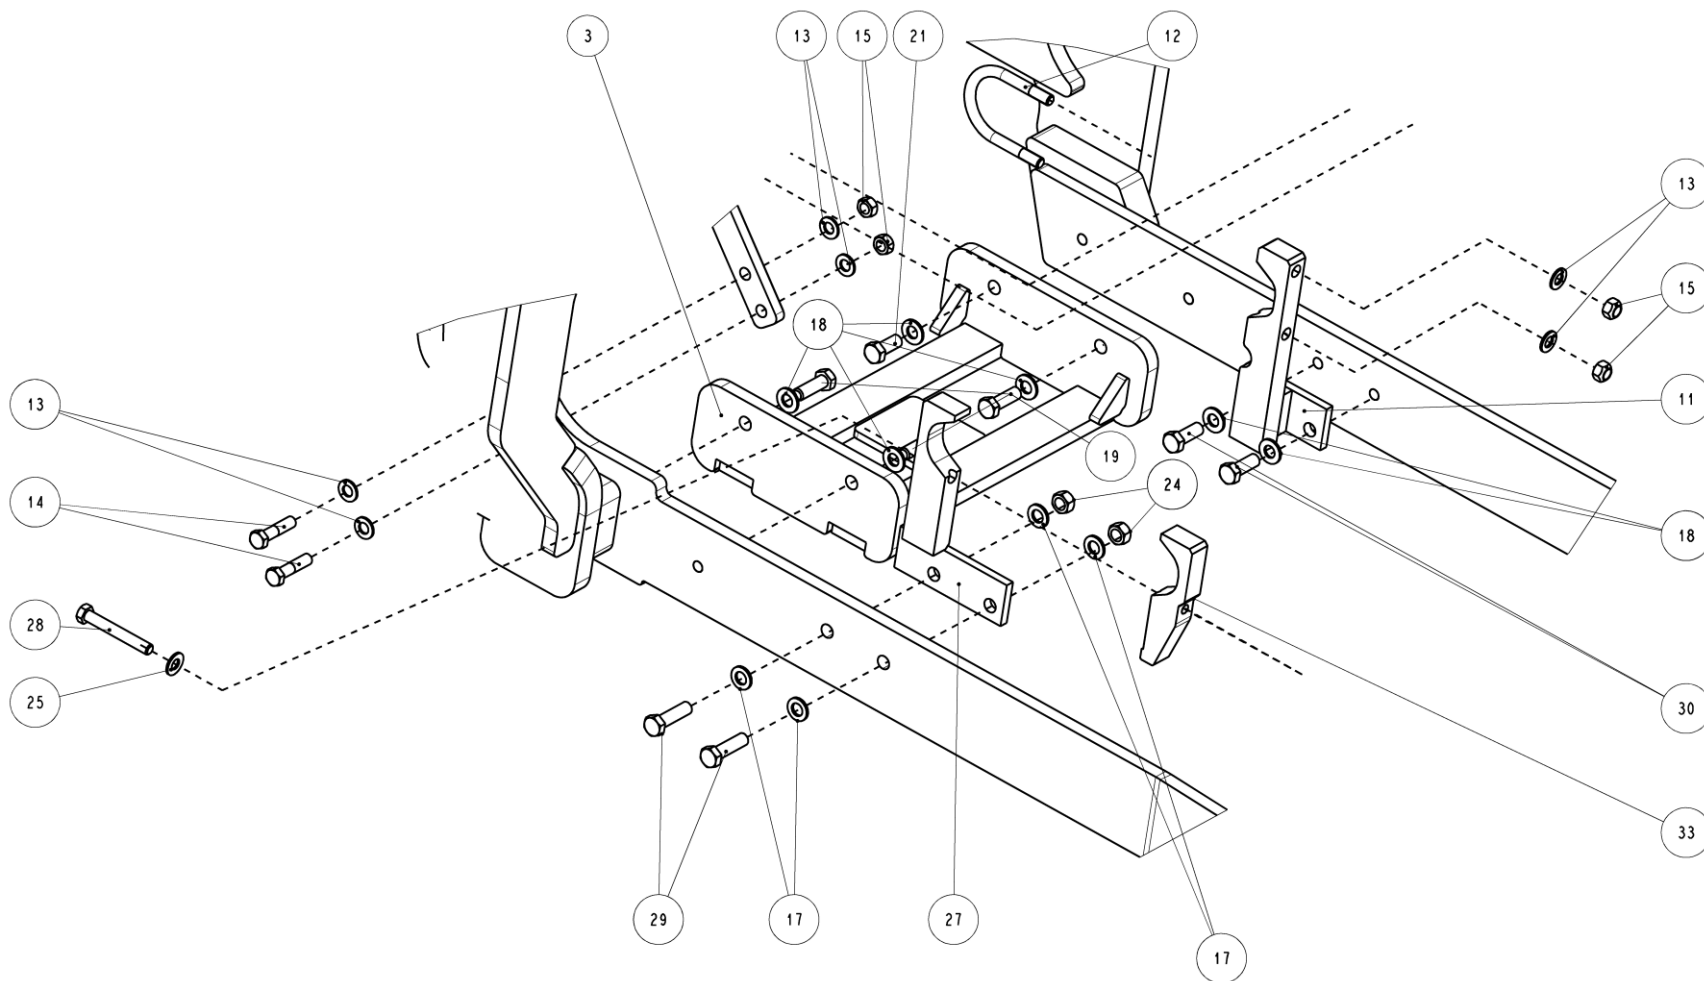

9 7751 212 5

Rám / bracket Zetor 69-7745

9 7751 212 5

Pozice / Position	Objednáací číslo / Order Number	Množství / Quantity	Název	Name
1	9 7737 631 5	1	Konzola levá	Bracket left
2	9 7737 630 5	1	Konzola pravá	Bracket right
3	9 7736 737 5	1	Rozpěra	Strut
4	0 7741 449 5	1	Spojka konzoly	Conjunction
5	0 7741 448 5	1	Spojka konzoly	Conjunction
6	0 7741 451 5	1	Podložka	Washer
7	0 7732 731 5	2	Podložka	Washer
8	0 8541 149 5	2	Nárazník	Fender
9	0 7732 146 5	1	Deska pravá	Plate right
10	0 7732 147 5	1	Deska levá	Plate left
11	9 7736 231 5	1	Třmen	Stirrup
12	0 7743 011 5	1	Třmen	Stirrup
13	0133430	10	Podložka Ø14	Washer
14	0141130	8	Šroub M14x60-8.8 ISO 4014	Screw M14x60-8.8 ISO 4014
15	0061171	6	Matice M14 DIN 985	Nut M14 DIN 985
16	0177507	6	Šroub M14x65-10.9 ISO 4014	Screw M14x65-10.9 ISO 4014
17	0158917	18	Podložka Ø16	Washer Ø16
18	0274186	18	Podložka Ø16 RIPP	Washer Ø16 RIPP
19	0460009	7	Šroub M16x50-8.8 ISO 4017	Screw M16x50-8.8 ISO 4017
20	0031119	4	Šroub M16x75-8.8 ISO 4017	Screw M16x75-8.8 ISO 4017
21	0074492	1	Šroub M16x40-8.8 ISO 4017	Screw M16x40-8.8 ISO 4017
22	0 7730 636 5	6	Podložka	Podložka
23	0117678	6	Šroub M16x65-8.8 ISO 4014	Screw M16x65-8.8 ISO 4014
24	0265584	12	Matice M16 ISO 7042	Nut M16 ISO 7042
25	0004013	15	Podložka Ø14 samojist.	Washer Ø14 self-lock
26	0141141	4	Šroub M14x90-8.8 ISO 4014	Screw M14x90-8.8 ISO 4014
27	9 7736 250 5	1	Třmen	Stirrup
28	0361141	1	Šroub M14x100-8.8 ISO 4017	Screw M14x100-8.8 ISO 4017
29	0111419	2	Šroub M16x60-8.8 ISO 4017	Screw M16x60-8.8 ISO 4017
30	0172458	2	Šroub M16x45-8.8 ISO 4017	Screw M16x45-8.8 ISO 4017
31	0 9311 197 5	1	Příčka nárazníku	Fender strut
32	0142450	4	Šroub M16x35-8.8 ISO 7042	Screw M16x35-8.8 ISO 7042
33	0 7741 461 5	1	Čelist	Jaw
34	0 7741 457 5	1	Podložka	Washer
35	0 7741 450 5	1	Podložka	Washer
36	0 7741 458 5	1	Podložka	Washer
37	0 7741 459 5	1	Podložka	Washer
38	0172436	4	Šroub M16x100-8.8 ISO 4017	Screw M16x100-8.8 ISO 4017
39	9 8541 040 5	1	Příčka nárazníku	Fender strut